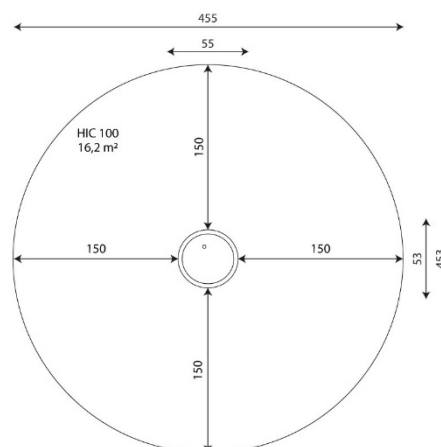

Especificaciones

Zona de Seguridad	16.20 m2
Largura	0.55 m
Anchura	0.53 m
Altura Total	0.58 m
Altura de Caída	0.60 m
Rango Edad	3-12 años
Usuarios	1

Área de Seguridad Mínima

Especificación de Material

- Construcción de acero inoxidable.