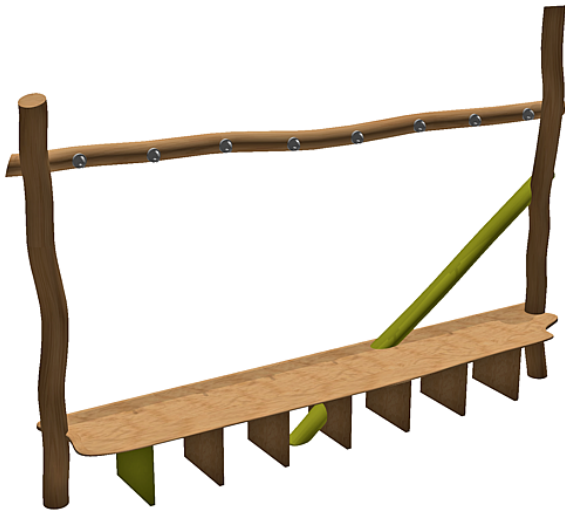

5 45 146 0530 6

eibe paradiso Perchero
Ulfa

made in germany

1+ 1+

Volumen del suministro

8x asientos con sitio para zapatos 8x perchas de acero inoxidable

	Material	Robinia
	Nivel fundamento	FL 3
	Espacio mínimo	3x0,6 m
	Altura de caída libre	30 cm
	Prot. contra caídas neto	-
	Fundamentos	3x FHS