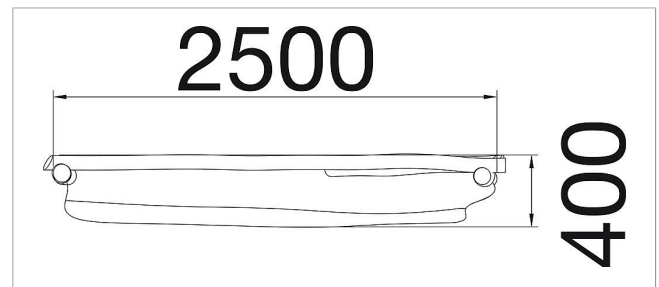

5 45 146 0530 6

eibe paradiso Perchero
Ulfa

made in germany

1+ 1+

Volumen del suministro

8x asientos con sitio para zapatos 8x perchas de acero inoxidable

	Material	Robinia
	Nivel fundamento	FL 3
	Espacio mínimo	3x0,6 m
	Altura de caída libre	30 cm
	Prot. contra caídas neto	-
	Fundamentos	3x FHS