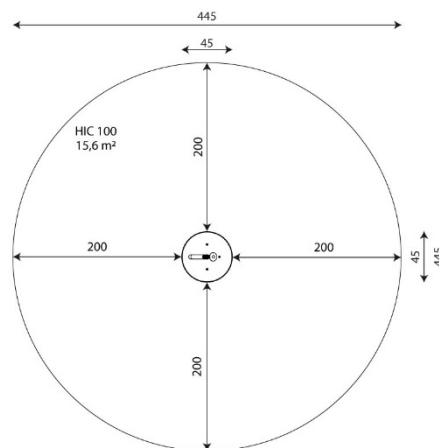

Especificaciones

Zona de Seguridad	15.60m²
Largura	0.45 m
Anchura	0.45 m
Altura Total	1.38 m
Altura de Caída	0.60 m
Rango Edad	3-12 años
Usuarios	1

Área de Seguridad Mínima

Especificación de Material

- Galvanizado en caliente y con recubrimiento de polvo o galvanizado en polvo y con recubrimiento de polvo construcción de acero.
- Plataformas hechas de placa HPL duradera, antideslizante e impermeable.
- Empuñaduras de material sintético.
- Tornillos cubiertos con tapas de plástico y/o tornillos de acero inoxidable.