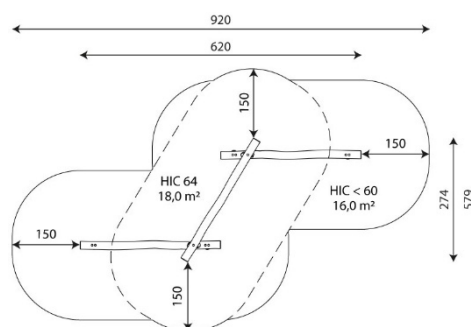

### Especificaciones

Zona de Seguridad	<b>34 m<sup>2</sup></b>
Largura	<b>620 m</b>
Anchura	<b>2.74 m</b>
Altura Total	<b>0.63 m</b>
Altura de Caída	<b>0.63 m</b>
Rango Edad	<b>+3 años</b>
Usuarios	<b>16</b>

### Área de Seguridad Mínima

### Especificación de Material

- Construcción de Robinia, madera de acacia muy duradera con un diámetro de 18 cm sin bordes afilados, resistente a las condiciones climáticas.
- Tornillos cubiertos con tapas de plástico y/o tornillos de acero inoxidable.