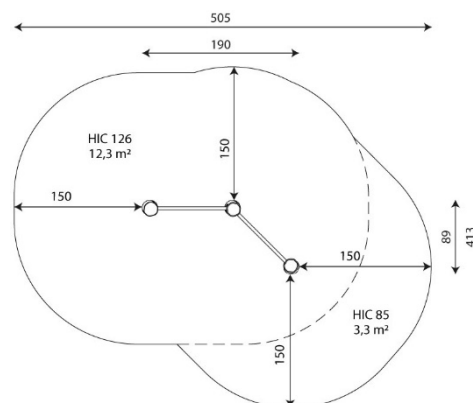

Especificaciones

Zona de Seguridad	15.60 m²
Largura	1.90 m
Anchura	0.89 m
Altura Total	1.55 m
Altura de Caída	1.26 m
Rango Edad	+3 años
Usuarios	4

Área de Seguridad Mínima

Especificación de Material

- Construcción de Robinia, madera de acacia muy duradera con un diámetro de 18 cm sin bordes afilados, resistente a las condiciones climáticas.
- Barras de acero inoxidable.
- Tornillos de acero inoxidable y/o acero galvanizado.