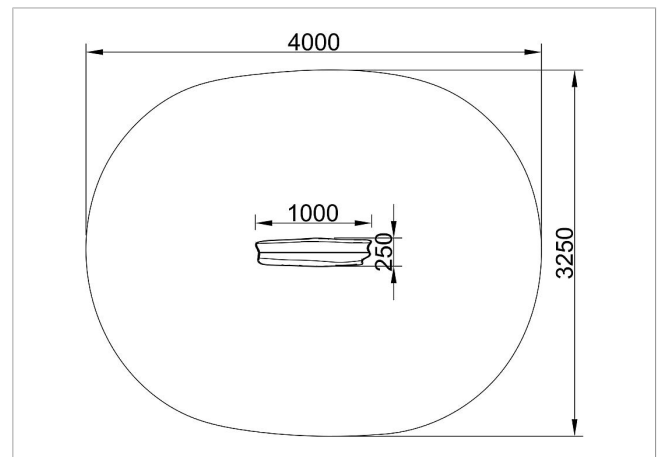

5 45 148 0530 6

**eibe paradiso Banco  
pequeño Vali**

made in germany

**Volumen del suministro**

1 asiento con dos postes

	Material	Robinia
	Nivel fundamento	FL 3
	Espacio mínimo	-
	Altura de caída libre	25 cm
	Prot. contra caídas neto	-
	Fundamentos	2x FHS