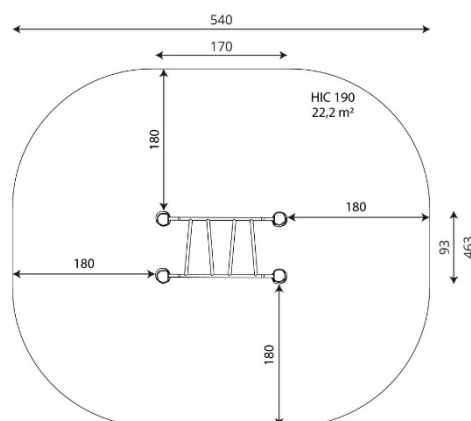

Especificaciones

Zona de Seguridad	22.20 m²
Largura	1.70 m
Anchura	0.93 m
Altura Total	2.00 m
Altura de Caída	1.90 m
Rango Edad	+4 años
Usuarios	6

Área de Seguridad Mínima

Especificación de Material

- Construcción de Robinia, madera de acacia muy duradera con un diámetro de 18 cm sin bordes afilados, resistente a las condiciones climáticas.
- Barras de acero inoxidable.
- Tornillos de acero inoxidable y/o acero galvanizado.