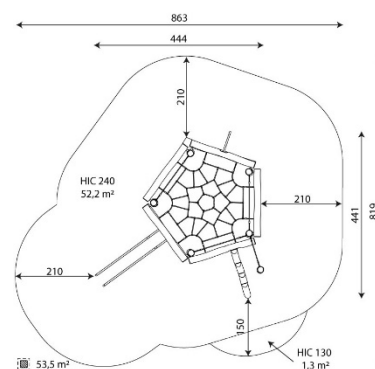

Especificaciones

Zona de Seguridad	55.30 m2
Largura	4.44 m
Anchura	4.41 m
Altura Total	2.40 m
Altura de Caída	2.40 m
Rango Edad	+5 años
Usuarios	22

Área de Seguridad Mínima

Especificación de Material

- Construcción de Robinia, madera de acacia muy duradera con un diámetro de 18 cm sin bordes afilados, resistente a la intemperie.
- Cuerdas de acero en trenza de polipropileno, conectadas con aluminio duradero, acero inoxidable y/o elementos de plástico.
- Cadenas de acero inoxidable calibradas, que evitan que los dedos queden atrapados.
- Tornillos cubiertos con tapas de plástico y/o tornillos de acero inoxidable.