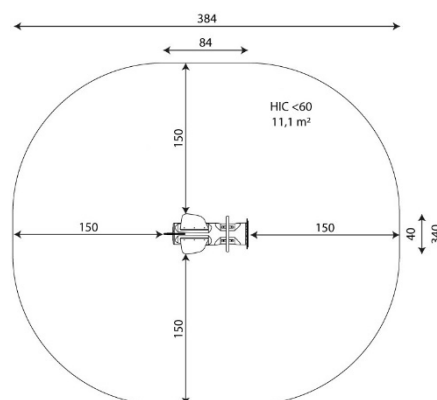

Especificaciones

Zona de Seguridad	11.10 m²
Largura	0.84 m
Anchura	0.40 m
Altura Total	0.84 m
Altura de Caída	0.60 m
Rango Edad	1-12 años
Usuarios	1

Área de Seguridad Mínima

Especificación de Material

- Construcción de Robinia, madera de acacia muy duradera con un diámetro de 22 cm sin bordes afilados, resistente a las condiciones climáticas.
- Construcción de acero galvanizado y con recubrimiento de polvo.
- Elementos de color hechos de placa HPL duradera, resistente a las condiciones climáticas.
- Muelles de acero de 20 mm, hierro fosfatado y recubierto de polvo.
- Asas de acero inoxidable.
- Tornillos de acero inoxidable y/o acero galvanizado.