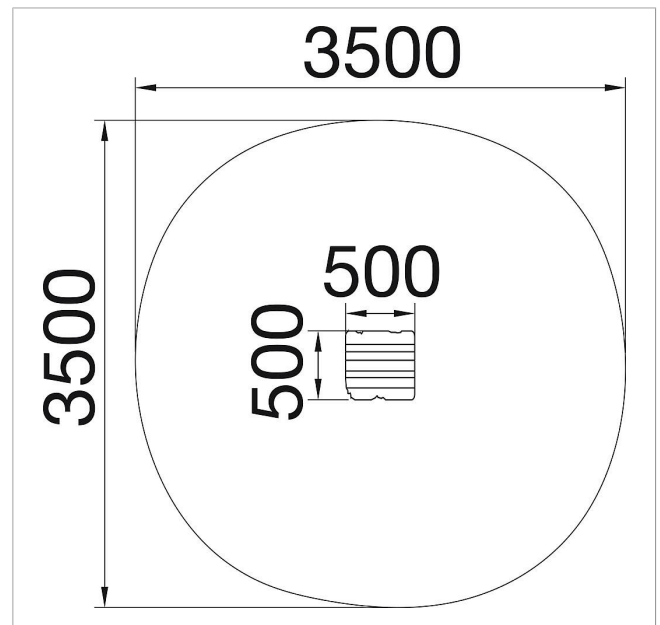

5 45 149 0530 6

**eibe paradiso Mesa
pequeña Vala**

made in germany

Volumen del suministro

1x mesa encima de un poste

	Material	Robinia
	Nivel fundamento	FL 3
	Espacio mínimo	3,5x3,5 m
	Altura de caída libre	45 cm
	Prot. contra caídas neto	-
	Fundamentos	1x FHS