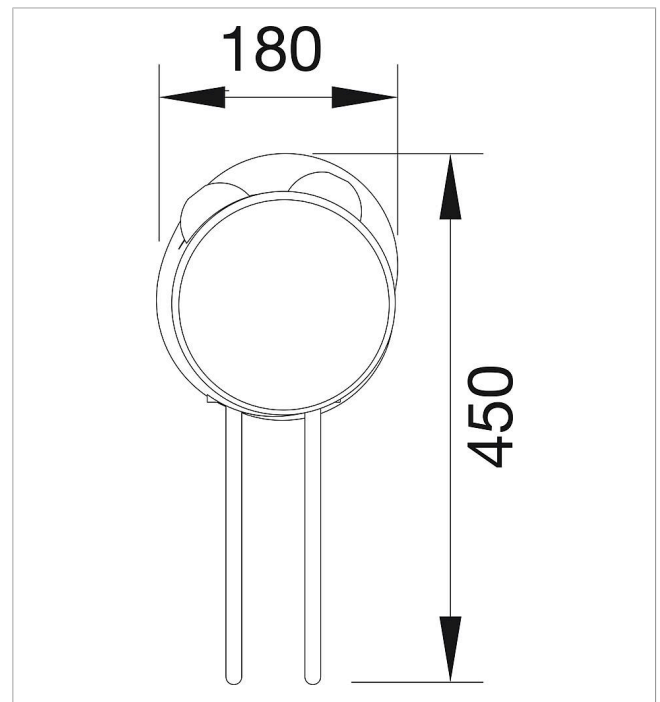

5 45 150 0530 6

### Volumen del suministro

1x postes de motivo con soporte de bicicleta acero inoxidable

	Material	Robinia
	Nivel fundamento	FL 3
	Espacio mínimo	-
	Altura de caída libre	-
	Prot. contra caídas neto	-
	Fundamentos	1x FHS