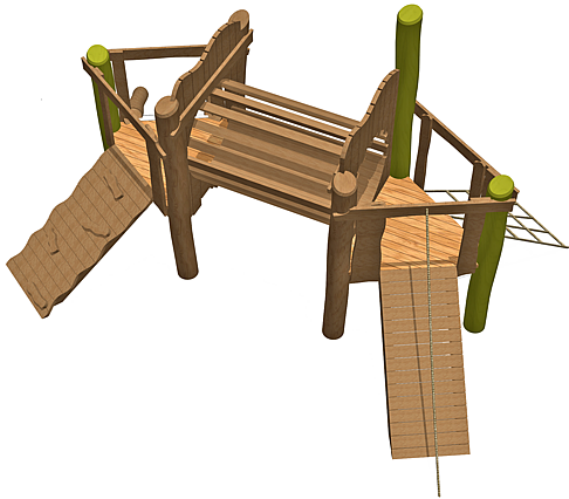

5 45 165 0530 6

eibe paradiso
combinación de juegos
para los más pequeños

made in germany
Marvin

Volumen del suministro

túnel para arrastrar conecta dos plataformas triangulares.
plataforma triangular 1 ca. 85x85x85 cm, AP 60 cm:
1x rampa con escalones
1x tobogán
1x túnel de madera para arrastrar L < 100 cm, Ø 55 cm innen
plataforma triangular 2 ca. 85x85x85 cm, AP 60 cm:
1x rampa con cuerda gigante
1x subida red de escalar

	Material	Robinia
	Nivel fundamento	FL 3
	Espacio mínimo	3,6x5,8 m
	Altura de caída libre	60 cm
	Prot. contra caídas neto	ca. 34 m ²
	Fundamentos	10 x FHS