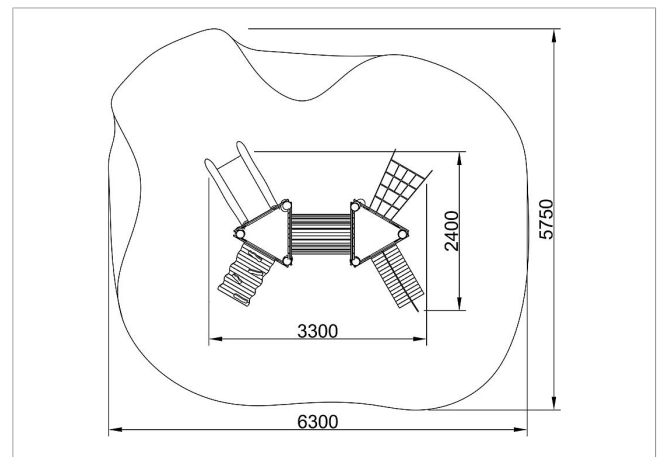

5 45 165 0530 6

eibe paradiso
combinación de juegos
para los más pequeños

made in germany
Marvin

Volumen del suministro

túnel para arrastrar conecta dos plataformas triangulares.
plataforma triangular 1 ca. 85x85x85 cm, AP 60 cm:
1x rampa con escalones
1x tobogán
1x túnel de madera para arrastrar L < 100 cm, Ø 55 cm innen
plataforma triangular 2 ca. 85x85x85 cm, AP 60 cm:
1x rampa con cuerda gigante
1x subida red de escalar

	Material	Robinia
	Nivel fundamento	FL 3
	Espacio mínimo	3,6x5,8 m
	Altura de caída libre	60 cm
	Prot. contra caídas neto	ca. 34 m ²
	Fundamentos	10 x FHS