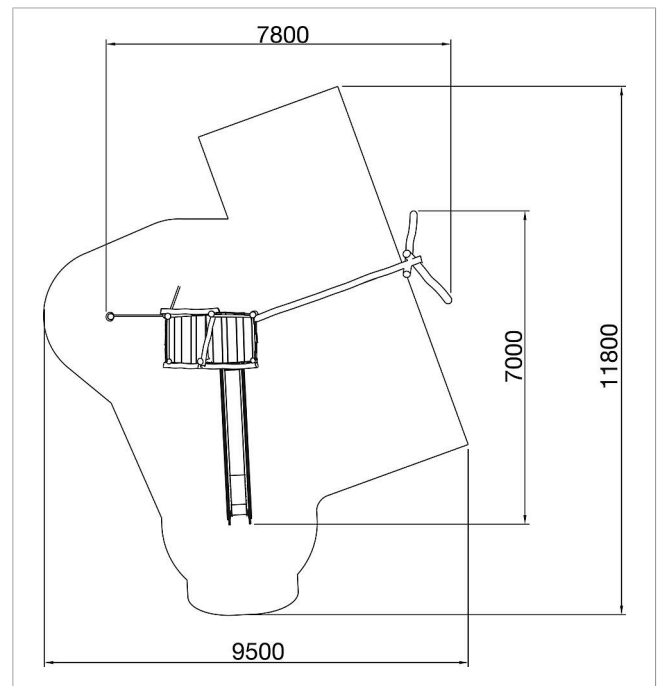

5 45 213 0530 0

eibe paradiso torre  
Karl, Solo

made in germany

3+

### Volumen del suministro

- 1x superficie de plataforma AP 145 cm
- 1x superficie de plataforma AP 190 cm
- 1x pared de escalar con ventana
- 1x barra fija A =130 cm
- 1x barra deslizante
- 1x columpio simple
- preparado para tobogán adecuado

	Material	Robinia
	Nivel fundamento	FL 3
	Espacio mínimo	11,8x9,2 m
	Altura de caída libre	190 cm
	Prot. contra caídas neto	ca. 90 m <sup>2</sup>
	Fundamentos	11x FHS