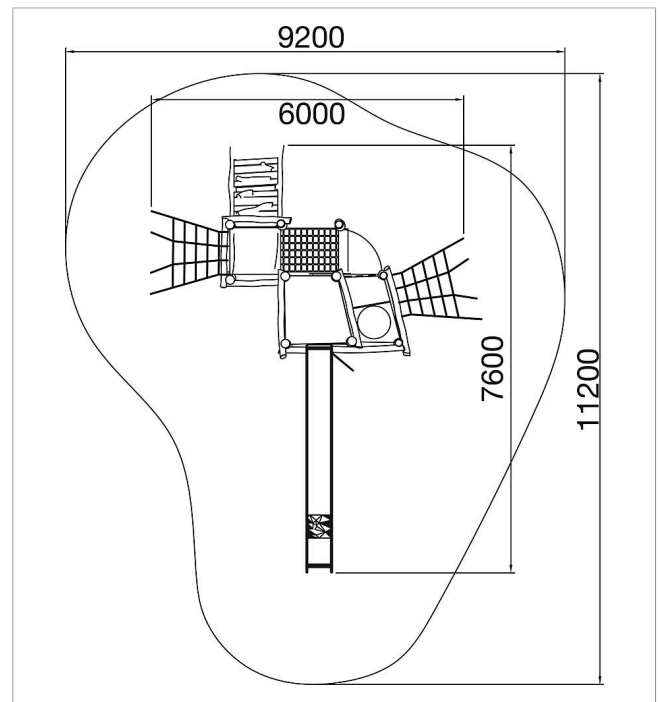

5 45 094 0530 6

eibe paradiso
Instalación de juego
Wira
made in germany

3+

Volumen del suministro

Torre de tobogán ca. 125x125 cm AP 270 cm
 1x tobogán acero inoxidable
 1x cuerda
 1x plataforma ca. 85x125 cm AP 145/220 cm con entrada
 1x plataforma triangular ca. 85x120 AP 220 cm
 1x subida red de escalar
 1x subida red de escalar ca. 100x110 cm
 1x plataforma ca. 100x100 cm AP 175 cm
 1x rampa de escalar
 1x subida red de escalar

	Material	Robinia
	Nivel fundamento	FL 3
	Espacio mínimo	11,2x9,2 m
	Altura de caída libre	270 cm
	Prot. contra caídas neto	ca. 90 m ²
	Fundamentos	17x FHS