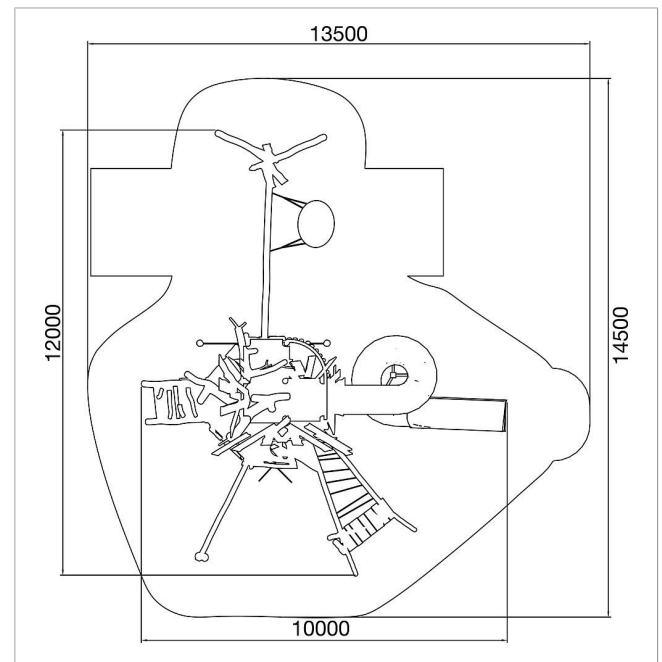

5 45 184 0530 6

**eibe paradiso conjunto
de escalada Arbol de
los Sabios**
made in germany

3+

Volumen del suministro

Estructura de torre grande con:
 1x tobogán acero inoxidable AP 450 cm
 1x pared de escalar
 1x HPL-ventana con plexiglás
 1x cuerda cruce
 1x gran plataforma AP 150 cm
 3x plataforma pequeña
 2x peldaños acero inoxidable
 8x elementos táctiles gesetzte Blätter
 2x objeto táctil con césped artificial
 5x plexiglás colorido
 1x HPL- rama
 1x HPL-Xylophon
 1x columpio nido Ø=120 cm
 1x red de araña en negro
 1x subida rampa
 1x escalera con plataforma pequeña
 4x puntas de postes tallados
 1x cara de árbol grande tallado

	Material	Robinia
	Nivel fundamento	FL 3
	Espacio mínimo	13,5x14,5 m
	Altura de caída libre	230 cm
	Prot. contra caídas neto	ca. 160 m ²
	Fundamentos	30x FHS