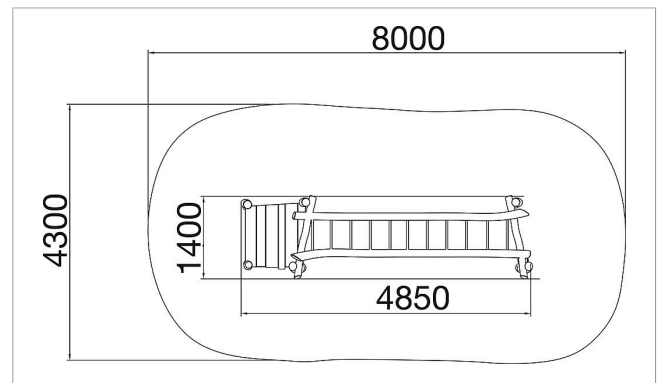

5 45 176 0530 6

**eibe paradiso escalera
de suspensión Mika**

made in germany

3+

Volumen del suministro

- 1x subida de asas L= 350 cm
- 1x ayuda subida
- 1x superficie de plataforma AP 65 cm

	Material	Robinia
	Nivel fundamento	FL 3
	Espacio mínimo	7,85x4,4 m
	Altura de caída libre	200 cm
	Prot. contra caídas neto	ca. 15 m ²
	Fundamentos	6x FHS