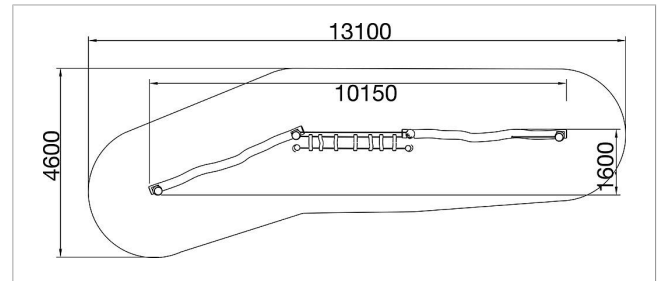

5 45 177 0530 6

**eibe paradiso
combinación de
balancear Osawina**
made in germany

3+

Volumen del suministro

2x viga de balance L=ca. 400 cm

1x cuerda -Aufstiegshilfe

1x puente oscilante con cuerda pasamanos L= ca. 300 cm

	Material	Robinia
	Nivel fundamento	FL 3
	Espacio mínimo	13,1x4,6 m
	Altura de caída libre	55 cm
	Prot. contra caídas neto	ca. 43 m ²
	Fundamentos	4x FHS