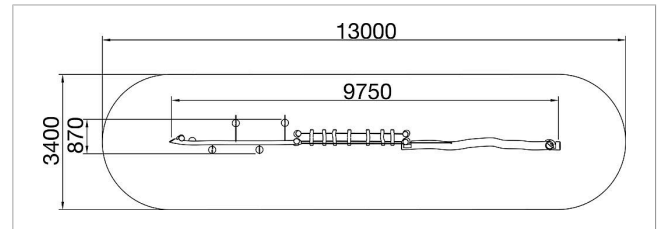

5 45 178 0530 6

**eibe paradiso
combinación de
balancear Kosawin**
made in germany

3+

Volumen del suministro

- 1x 5 Stück Schwebestufen an cadena con cuerda pasamanos
- 1x viga de balance con subida shilfe
- 1x pasaje de porras con cuerda pasamanos L= 300 cm

	Material	Robinia
	Nivel fundamento	FL 3
	Espacio mínimo	13x3,4 m
	Altura de caída libre	60 cm
	Prot. contra caídas neto	ca. 44 m ²
	Fundamentos	9x FHS