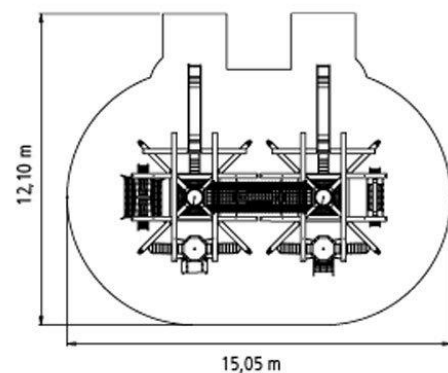

4652-23 “Black Forest” Bird’s Nest Tree Combi

Características:

- ❖ Edad mínima: 6 años
- ❖ Nº de Usuarios: 107
- ❖ Espacio mínimo: 12.10 x 15.05 m
- ❖ Zona de seguridad: 14.85 x 12.10 m
- ❖ Protección contra caídas mínima: 138.00 m²
- ❖ Altura de caída: 3.00 m

Materiales:

- ❖ Postes y travesaños de abeto Douglas (Ø180 mm), longitud 7 m y 5 m respectivamente
- ❖ 2 chimeneas verticales y 2 túneles horizontales
- ❖ 10 cuerdas, 8 redes y 16 escaleras para trepar
- ❖ 2 nidos de pájaro HUCK original (Ø 1.00 m)
- ❖ 2 puentes en forma de V
- ❖ 2 toboganes de acero inoxidable
- ❖ Cuerdas y redes de cuerda de Hércules (Ø 16 mm, 6 hilos, con núcleo de acero)