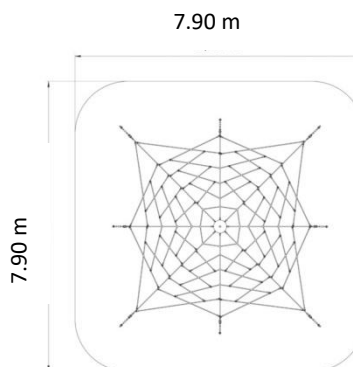

4641-2 Super-Climb Midi

Características:

- ❖ Edad mínima: 6 años
- ❖ Nº de Usuarios: 39
- ❖ Espacio mínimo: 6.10 x 6.10 m
- ❖ Zona de seguridad: 7.90 x 7.90 m
- ❖ Protección contra caídas mínima: 59.90 m²
- ❖ Altura de caída: 3.00 m

Materiales:

- ❖ 1 Poste de acero galvanizado en caliente (\varnothing 102 mm), longitud 4.30 m, con tapas de aluminio, pintura en polvo color rojo
- ❖ 1 pirámide de red
- ❖ 8 Tensores M16, galvanizados
- ❖ Cuerdas y redes de cuerda de Hércules (\varnothing 16 mm, 6 hilos, con núcleo de acero)