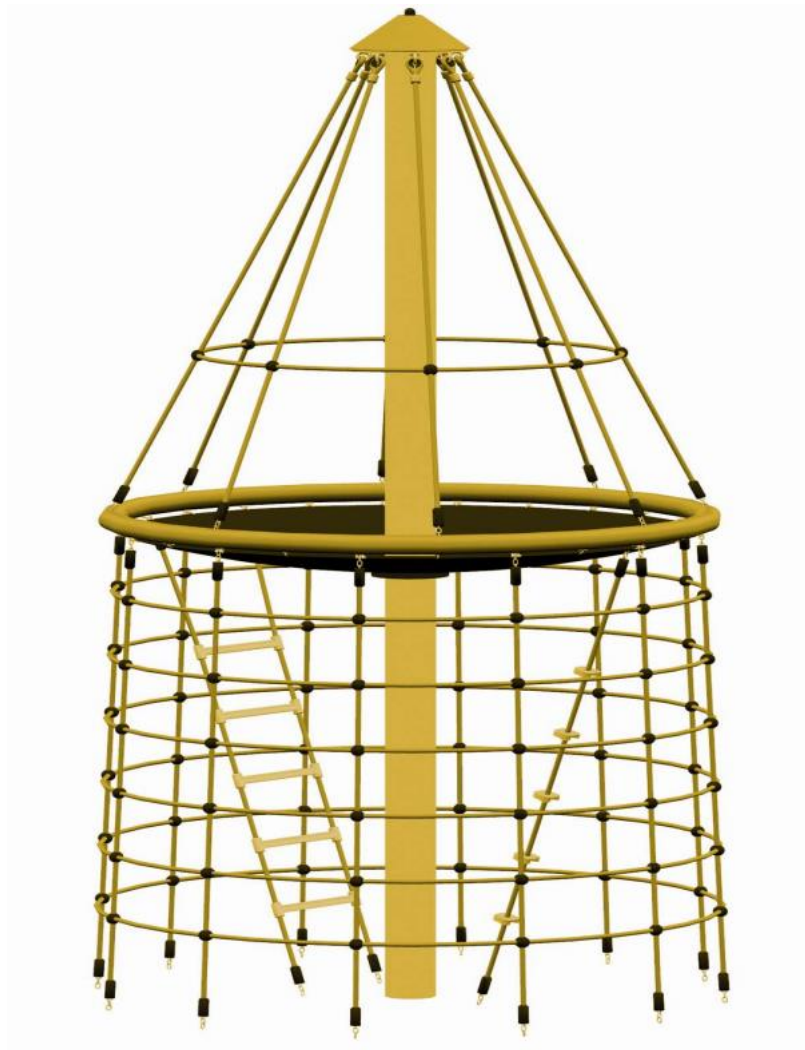

4592-10 LOOK-OUT

Información de Producto:

- Altura del equipo: 4,15 m
- Espacio mínimo: \varnothing 2,00 m
- Zona de seguridad: \varnothing 5,80 m
- Protección contra caídas: 26,50 m²
- Altura de caída: 2,10 m

Materiales:

- 1 mástil de acero (\varnothing 160 mm), galvanizada en caliente, longitud 5,00 m
- Pintura especial, azul o rojo, disponible por un cargo adicional
- 1 escalera de cuerda de escalada interna y cuerda de escalada con las ayudas de escalada.
- 1 nido original Huck (\varnothing 1,40 m)
- Piezas metálicas de acero inoxidable o galvanizado por inmersión en caliente
- Cuerdas y redes hechas de cuerda Hércules (\varnothing 16 mm) con 6 núcleos de acero