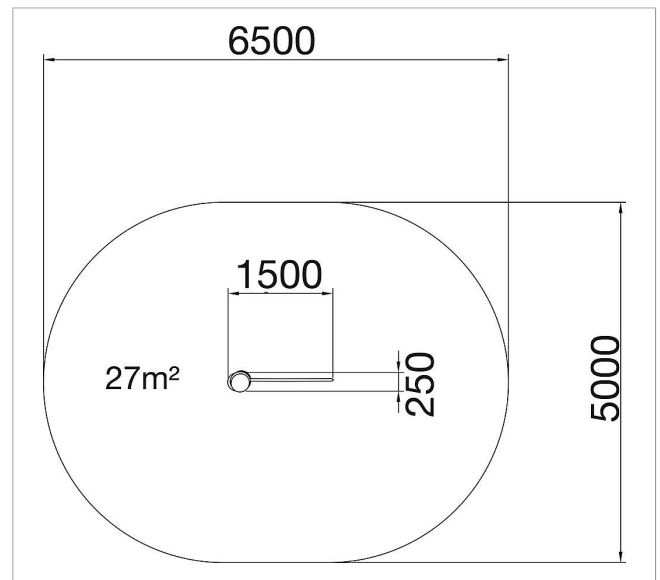

5 45 180 0530 0

**eibe paradiso tronco
para escalar Juda**

made in germany

3+

Volumen del suministro

1x Kletterstamm con Trittkerben
1x acero inoxidable rutschstange

	Material	Robinia
	Nivel fundamento	FL 3
	Espacio mínimo	5,7x4,5 m
	Altura de caída libre	2,3 m
	Prot. contra caídas neto	ca. 22 m ²
	Fundamentos	2x FHS