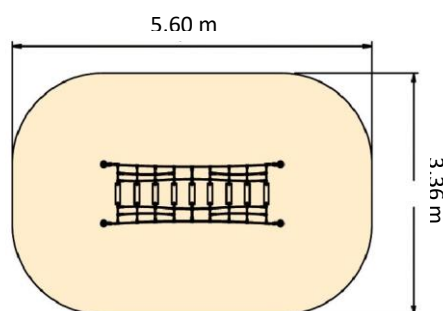

4959-20 "Wooden catwalk" adventure bridge

Características:

- ❖ Edad mínima: 2 años
- ❖ Nº de Usuarios: 9
- ❖ Espacio mínimo: 3.10 x 1.10 m
- ❖ Zona de seguridad: 5.60 x 3.36 m
- ❖ Protección contra caídas mínima 17.00 m²
- ❖ Altura de caída: 0.60 m

Materiales:

- ❖ 4 postes de acero (\varnothing 100 mm), galvanizado en caliente, longitud 2.00 m, con tapas y materiales de instalación, pintura especial (roja) incluida en la entrega
- ❖ Superficie del cambio hecha con peldaños de madera
- ❖ Partes de metal hechas de acero inoxidable o galvanizado en caliente
- ❖ Cuerdas y redes de cuerda de Hércules (\varnothing 16 mm, 6 hilos, con núcleo de acero)