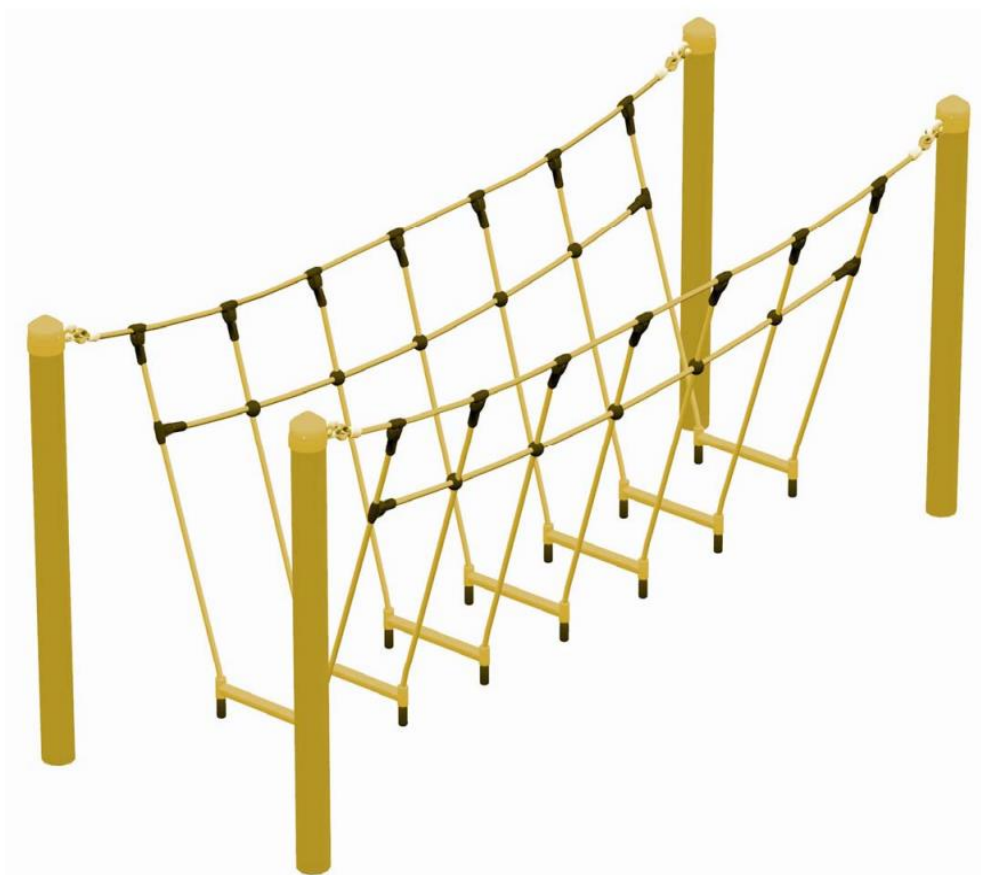

## 4959-50 PUENTE DE AVENTURA “WOBBLE RUNG”

### Información de Producto:

- Altura del equipo: 1,20 m
- Espacio mínimo: 3,10 x 1,10 m
- Zona de seguridad: 6,10 x 4,10 m
- Protección contra caídas: 23,00m<sup>2</sup>
- Altura de caída: Max. 0,50 m

### Materiales:

- 4 postes de acero (Ø 102 mm), galvanizada en caliente, longitud 2,00 m con tapas
- Pintura especial incluida en el suministro para aplicación in situ por el instalador.
- 1 Puente de red con escalones de plástico, longitud 3,00 m
- Cuerdas y redes hechas de cuerda Hércules (Ø16 mm) con 6 núcleos de acero