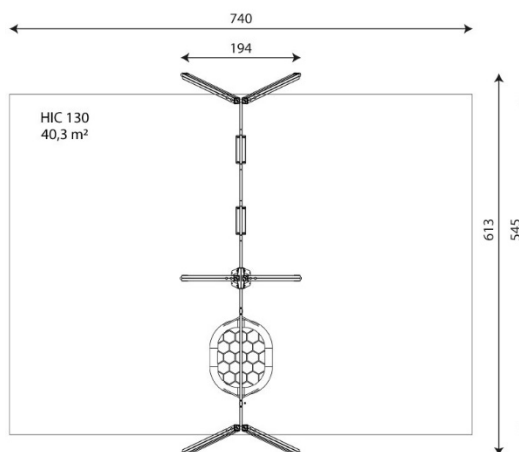

Especificaciones

Zona de Seguridad	40,3 m²
Largura	1,94 m
Anchura	6,13 m
Altura Total	2,38 m
Altura de Caída	1,30 m
Rango Edad	1-3/3-14 años
Usuarios	9

Área de Seguridad Mínima

Especificación de Material