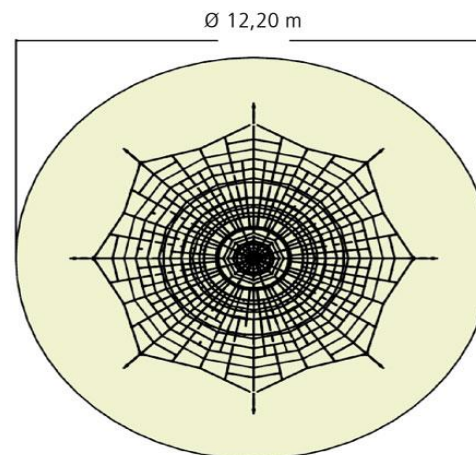

10.04.100 Pirámide Dino XXL

Información de Producto:

- Altura del equipo: 8,15 m
- Espacio mínimo: Ø 9,50 m
- Zona de seguridad: Ø 12,20 m
- Protección contra caídas: 117,00 m²
- Altura de caída: Max. 1,75 m

Materiales:

- 1 poste de acero (Ø 193 mm), galvanizada en caliente, longitud 9,30 m con tapa de aluminio (con pintura en polvo color rojo)
- 1 anillo enrollado alrededor con una cuerda (Ø 0,90), galvanizado, con base de red.
- 3 anillos circulares con cuerda (Ø 1,90), galvanizado en caliente, con base de red.
- 1 nido original Huck (Ø 1,90)
- 1 red de superficie
- 2 redes horizontales (a una altura de 1,40 m y 2,50 m)
- 8 tensores M16 galvanizados
- Cuerdas y redes hechas de cuerda Hércules (Ø16 mm) con 6 núcleos de acero