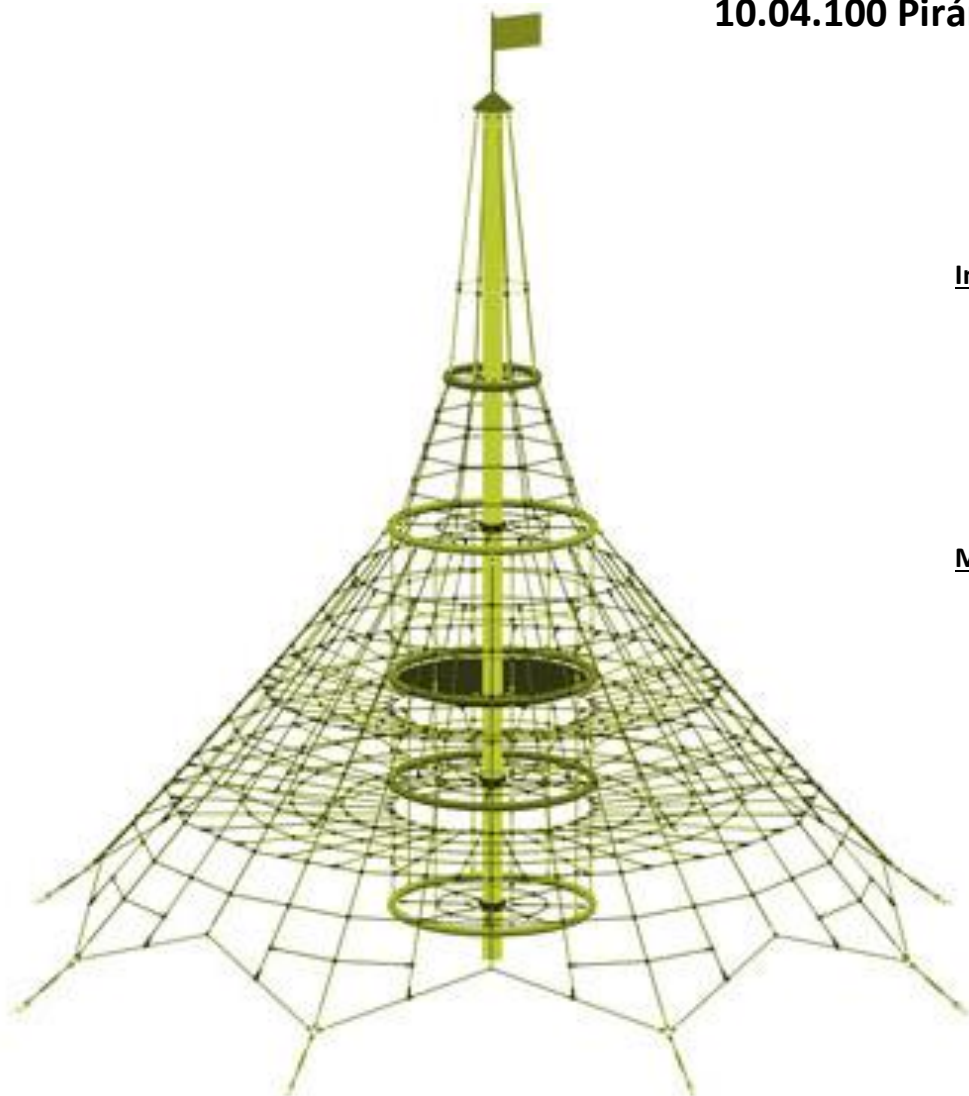

10.04.100 Pirámide Dino XXL

Información de Producto:

- Altura del equipo: 8,15 m
- Espacio mínimo: Ø 9,50 m
- Zona de seguridad: Ø 12,20 m
- Protección contra caídas: 117,00 m²
- Altura de caída: Max. 1,75 m

Materiales:

- 1 poste de acero (Ø 193 mm), galvanizada en caliente, longitud 9,30 m con tapa de aluminio (con pintura en polvo color rojo)
- 1 anillo enrollado alrededor con una cuerda (Ø 0,90), galvanizado, con base de red.
- 3 anillos circulares con cuerda (Ø 1,90), galvanizado en caliente, con base de red.
- 1 nido original Huck (Ø 1,90)
- 1 red de superficie
- 2 redes horizontales (a una altura de 1,40 m y 2,50 m)
- 8 tensores M16 galvanizados
- Cuerdas y redes hechas de cuerda Hércules (Ø16 mm) con 6 núcleos de acero