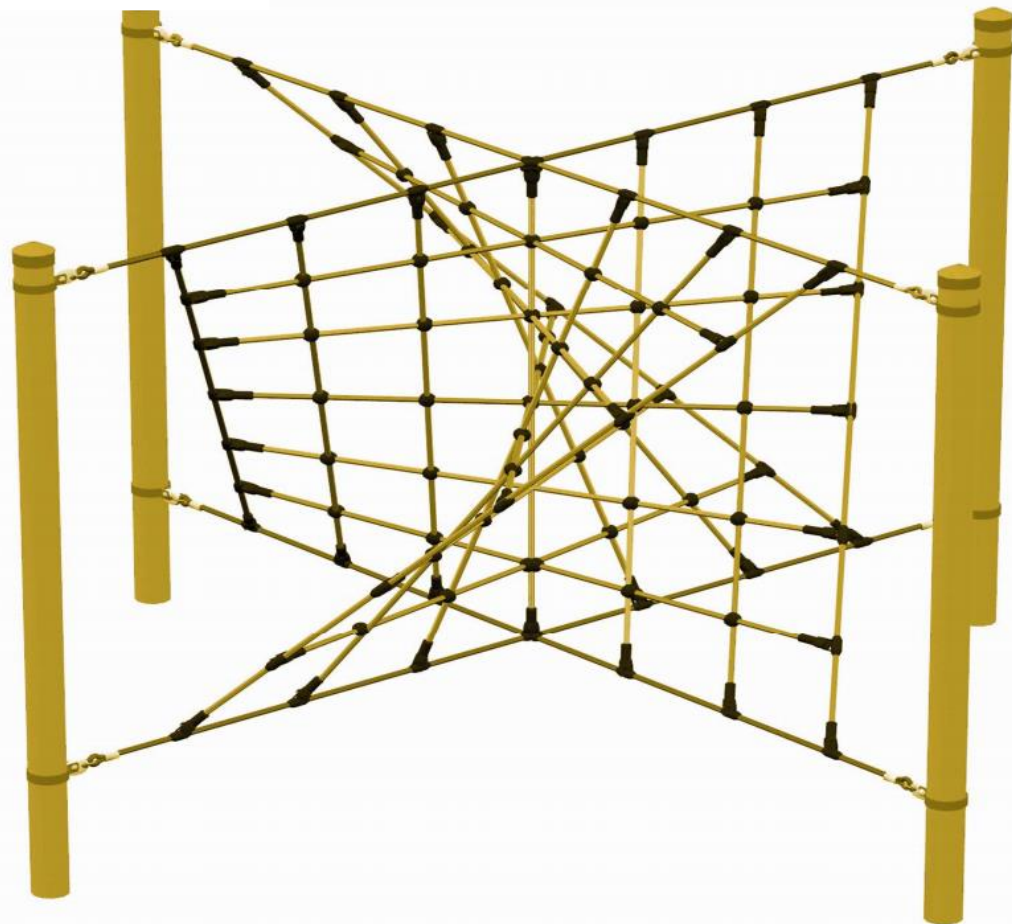

4591-40-1 ESCALADA FÁCIL 1

Información de Producto:

- Altura del equipo: 2.20 m
- Espacio mínimo: 2,35 x 2,35 m
- Zona de seguridad: 5,35 x 5,35 m
- Protección contra caídas: 26,60 m²
- Altura de caída: Max. 1,50 m

Materiales:

- 4 postes de acero (Ø 102 mm) de inmersión en galvanizado caliente, 3 m de largo con tapas
- Pintura roja especial incluida en la entrega para su aplicación in situ por los instaladores.
- 1 red de escalada cruzada tridimensional
- Cuerdas y nidos hechos de cuerda de Hércules (Ø 16 mm) con 6 núcleos de acero.