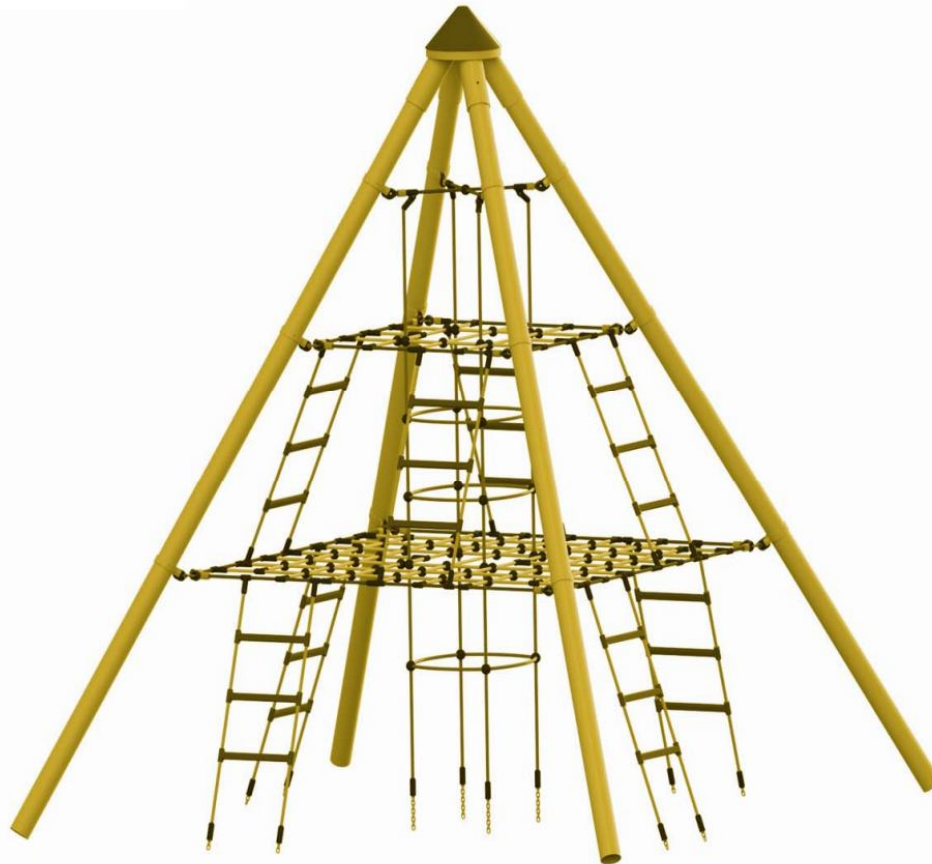

Midi Climbing Teepee — No. 4587-22

Información del Producto :

Altura Total :	3.60m
Espacio Requerido:	3.35m x 3.35m
Zona de Seguridad:	5.90m x 5.90m
Superficie de Impacto:	Min 32.45m ²
Altura de caída libre:	2.15m

Equipamiento:

4 Postes de Acero Galvanizado (D102mm)
Opcional Pintura Azul
1 Plato de lo alto de la torre
2 Bases de cuerdas horizontales
8 Escaleras de cuerda
1 Chimenea de cuerda
Cuerda y red hecha de cuerda harmada de 16mm con alma de acero galvanizado.