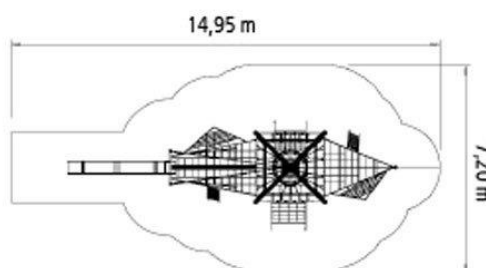

4687-25 BARCO PIRATA “BARBA NEGRA”

Características:

- Altura del dispositivo: 5,00 m
- Espacio mínimo: 11,45 x 3,75 m
- Zona de seguridad: 14,95 x 7,20 m
- Protección contra caídas mínima: 71,00 m²
- Altura de caída: 2,75 m

Materiales:

- 1 mástil de acero (Ø 160 mm), por inmersión en caliente galvanizado, pintura especial (rojo o azul) disponible por un cargo adicional
- 3 postes de acero (Ø 102 mm), longitud 3,50 m
- Madera laminada barnizada como vigas transversales.
- 1 cuerda de escalada.
- 5 redes de subida en pendiente.
- 2 redes de barandilla.
- 1 red de transición.
- 2 escaleras.
- 2 escaleras horizontales.
- 2 redes horizontales.
- 4 cuerdas de guirnalda.
- 1 plataforma de observación
- 1 tobogán GRP
- Cuerdas y redes hechas de cuerda Hercules (Ø 16 mm, 6 filamento con alma de acero)