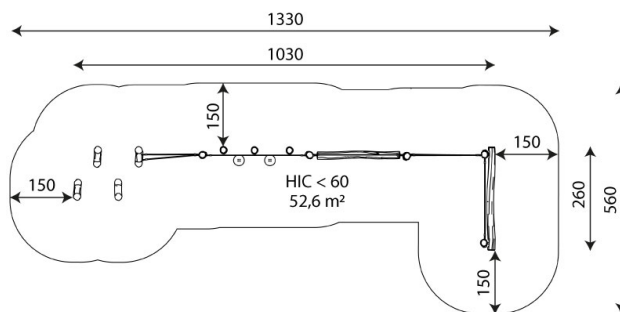

**Especificaciones**

Zona de Seguridad	52.60 m <sup>2</sup>
Largura	10.30 m
Anchura	2.60 m
Altura Total	1.90 m
Altura de Caída	<60 m
Rango Edad	+3 años
Usuarios	5

**Área de Seguridad Mínima**

52,6 m<sup>2</sup>

**Especificación de Material**

- Construcción de robinia - madera de acacia muy duradera con un diámetro de 18cm sin bordes afilados, resistente a la intemperie.
- Cuerdas de acero en trenza de polipropileno, conectadas con aluminio duradero, acero inoxidable y/o plástico.
- Cadenas de acero inoxidable calibradas, que evitan que los dedos se enganchen.
- Tornillos cubiertos con tapas de plástico y/o tornillos de acero inoxidable.