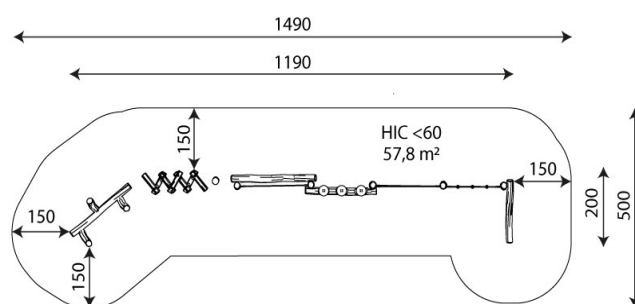

Especificaciones

Zona de Seguridad	57.80 m²
Largura	11.90 m
Anchura	2.00 m
Altura Total	1.90 m
Altura de Caída	<60 m
Rango Edad	+3 años
Usuarios	5

Área de Seguridad Mínima

 57,8 m²
Especificación de Material

- Construcción de Robinia - madera de acacia muy duradera con un diámetro de 18cm sin bordes afilados, resistente a las condiciones climáticas.
- Plataformas hechas de placa HPL duradera, antideslizante e impermeable.
- Cuerdas de acero en trenza de polipropileno, conectadas con elementos duraderos de aluminio, acero inoxidable y/o elementos de plástico.
- Cadenas de acero inoxidable calibradas, que evitan que los dedos queden atrapados.
- Agarres de material sintético.
- Tornillos cubiertos con tapas de plástico y/o tornillos de acero inoxidable.