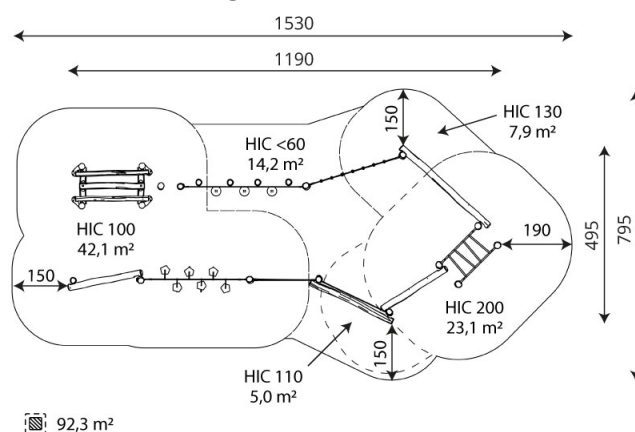

Especificaciones

Zona de Seguridad	92.30 m²
Largura	11.90 m
Anchura	4.95 m
Altura Total	2.95 m
Altura de Caída	2.00 m
Rango Edad	+5 años
Usuarios	5

Área de Seguridad Mínima

Especificación de Material

- Construcción de Robinia - madera de acacia muy duradera con un diámetro de 18cm sin bordes afilados, resistente a las condiciones climáticas.
- Plataformas hechas de madera contrachapada duradera e impermeable o placa HPL.
- Cuerdas de acero en trenza de polipropileno, conectadas con elementos duraderos de aluminio, acero inoxidable de aluminio, acero inoxidable y/o plástico.
- Cadenas de acero inoxidable calibradas, que evitan que los dedos queden atrapados.
- Tornillos cubiertos con tapas de plástico y/o tornillos de acero inoxidable.