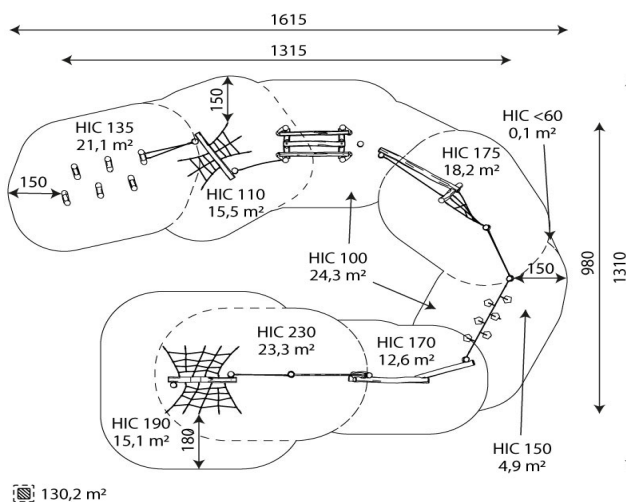

Especificaciones

Zona de Seguridad	130 m ²
Largura	13.15 m
Anchura	9.80 m
Altura Total	2.30 m
Altura de Caída	2.30 m
Rango Edad	+6 años
Usuarios	5

Especificación de Material

- Construcción de Robinia - madera de acacia muy duradera con un diámetro de 18cm sin bordes afilados, resistente a las condiciones climáticas.
- Cuerdas de acero en trenza de polipropileno, conectadas con elementos duraderos de aluminio, acero inoxidable y/o plástico.
- Cadenas de acero inoxidable calibradas, que evitan que los dedos queden atrapados.
- Tornillos cubiertos con tapas de plástico y/o tornillos de acero inoxidable.

Comentarios Adicionales

- El equipo está certificado por una organización de acreditación o por certificado de conformidad.
- El equipo está diseñado para parques infantiles públicos.
- El renderizado de la imagen es ilustrativo, puede que alguna pieza o color sea distinto.