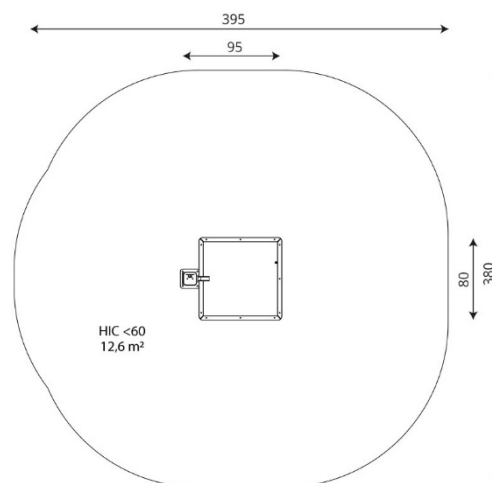

Especificaciones

| | |
|-------------------|----------------------|
| Zona de Seguridad | 12.60 m ² |
| Largura | 0.95 m |
| Anchura | 0.80 m |
| Altura Total | 1.20 m |
| Altura de Caída | <0.60 m |
| Rango Edad | +1 años |
| Usuarios | 3 |

Área de Seguridad Mínima

Especificación de Material

- Construcción de Robinia - madera de acacia muy duradera con un diámetro de 14cm sin bordes afilados, resistente a las condiciones climáticas.
- Tornillos cubiertos con tapas de plástico y/o tornillos de acero inoxidable.