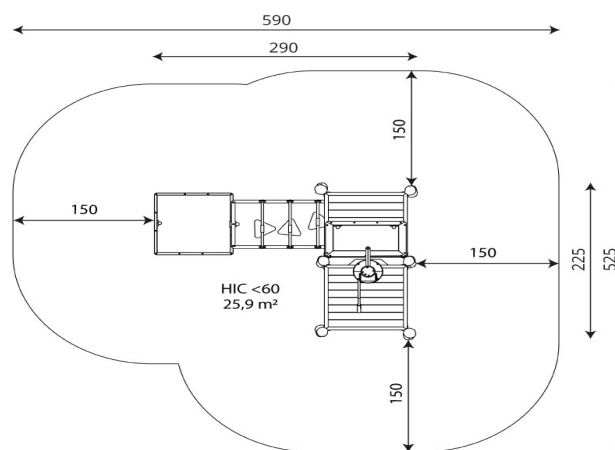

### Especificaciones

Zona de Seguridad	25.90 m2
Largura	2.90 m
Anchura	2.25 m
Altura Total	1.60 m
Altura de Caída	<0.60 m
Rango Edad	+1 años
Usuarios	3

### Área de Seguridad Mínima

### Especificación de Material

- Construcción de Robinia - madera de acacia muy duradera con un diámetro de 14cm sin bordes afilados, resistente a las condiciones climáticas.
- Construcción de Robinia - madera de acacia muy duradera con un diámetro de 18cm sin bordes afilados, resistente a la intemperie.
- Plataformas hechas de Robinia - madera de acacia muy duradera, resistente al clima.
- Tornillos cubiertos con tapas de plástico y/o tornillos de acero inoxidable.