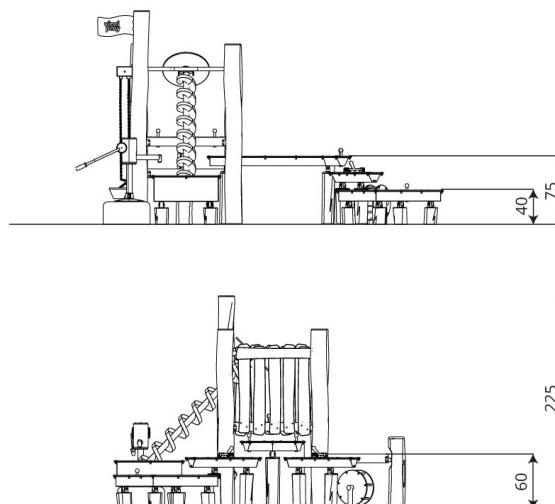

**Especificaciones**

Zona de Seguridad	34.20 m2
Largura	4.00 m
Anchura	3.20 m
Altura Total	2.25 m
Altura de Caída	<0.60 m
Rango Edad	+1 años
Usuarios	3

**Área de Seguridad Mínima**

**Especificación de Material**

- Construcción de Robinia - madera de acacia muy duradera con un diámetro de 14cm y 18cm sin bordes afilados, resistente a las condiciones climáticas.
- Plataformas hechas de Robinia - madera de acacia muy duradera, resistente al clima.
- Ventanas hechas de placa HPL resistente a las condiciones climáticas.
- Tornillos cubiertos con tapas de plástico y/o tornillos de acero inoxidable.