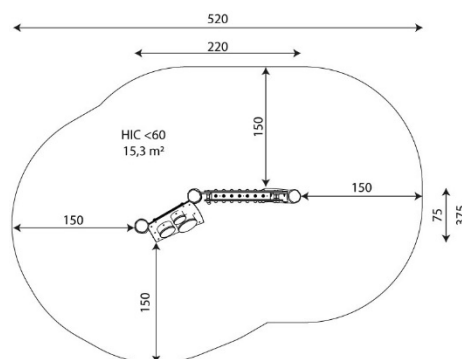

Especificaciones

Zona de Seguridad	15.30 m2
Largura	2.20 m
Anchura	0.75 m
Altura Total	1.20 m
Altura de Caída	<0.60 m
Rango Edad	1-8 años
Usuarios	3

Área de Seguridad Mínima

Especificación de Material

- Construcción de Robinia - madera de acacia muy duradera con un diámetro de 18cm sin bordes afilados, resistente a las condiciones meteorológicas.
- Paneles musicales hechos de HDPE duradero y placa de HPL, resistentes al clima.
- Xilófono hecho de tubos de aluminio y placa de HDPE duradera, resistente a las condiciones climáticas y caucho con refuerzo textil.
- Tornillos cubiertos con tapas de plástico y/o tornillos de acero inoxidable.