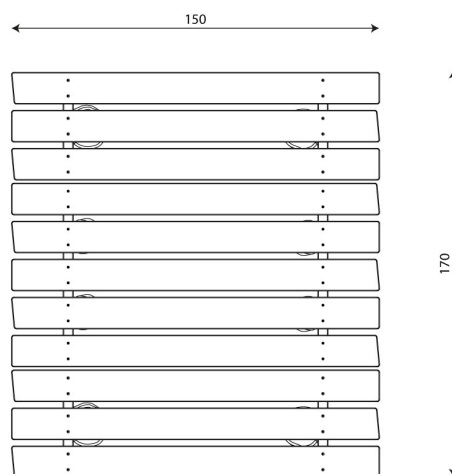

Especificaciones

Largura	1.50 m
Anchura	1.70 m
Altura Total	0.75 m
Altura de Caída	<0.60 m
Rango Edad	1-12 años
Usuarios	6

Área de Seguridad Mínima

Especificación de Material

- Construcción de Robinia muy duradera, madera de acacia con un diámetro de 18 cm sin bordes afilados, resistente a las condiciones climáticas.
- Asientos/respaldos de Robinia, muy duraderos de madera de acacia sin bordes afilados, resistente a condiciones climáticas.
- Tornillos de acero inoxidable.
- Elemento complementario del parque infantil sin bordes afilados o resquicios que supongan un peligro de que puedan dañar la cabeza, los dedos o cualquier otra parte del cuerpo.