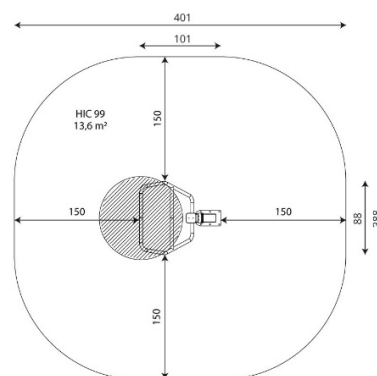

Especificaciones

Zona de Seguridad	13.60 m2
Largura	1.01 m
Anchura	0.88 m
Altura Total	1.99 m
Altura de Caída	0.99 m
Rango Edad	14 años
Usuarios	1

Área de Seguridad Mínima

Especificación de Material

- Construcción principal de 100x100 mm galvanizado y pintado al polvo o acero INOX.
- Topes de estructura asegurados con tapas de plástico duradero.
- Barras de galvanizado y pintadas al polvo o de acero INOX.
- Tornillos de acero inoxidable.
- Soportes en Policarbonato y HDPE (Polietileno).