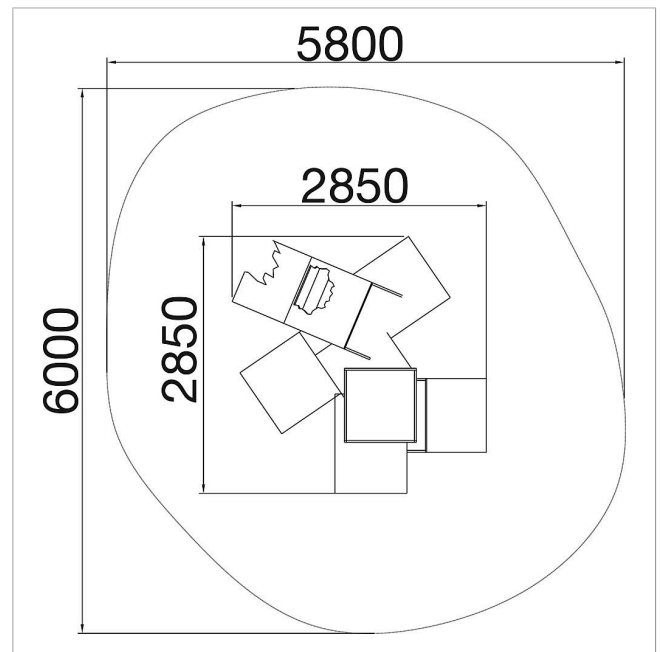

5 45 160 0530 0

**eibe paradiso cajas
Störtebeker**

made in germany

Volumen del suministro

8x cajones
para arrastrar y escalar

	Material	Robinia
	Nivel fundamento	FL 3
	Espacio mínimo	5,8x6 m
	Altura de caída libre	120 cm
	Prot. contra caídas neto	ca. 35 m ²
	Fundamentos	6x FHS