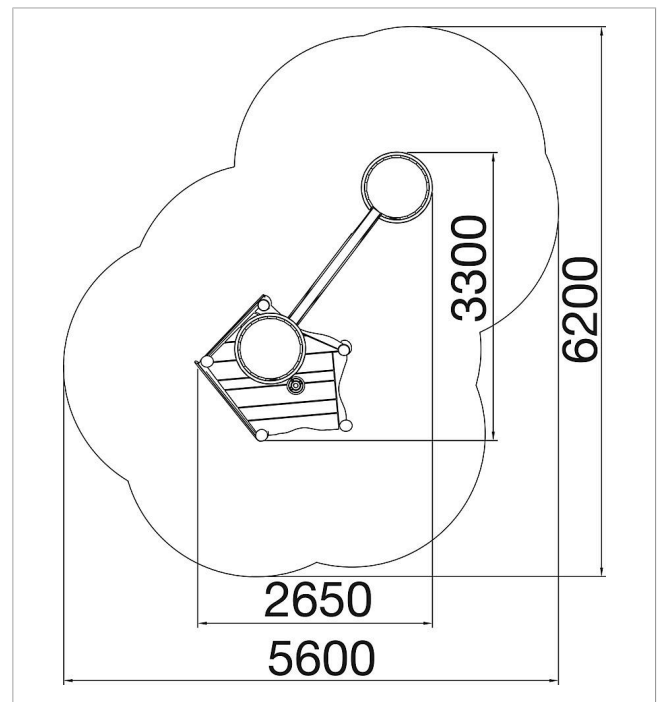

5 45 167 0530 6

### Volumen del suministro

- 1x bomba de agua para conexión a fuente de agua
- 1x pentagonal -plataforma AP 45 cm
- 2x cuenca de madera
- 1x canal de agua

|   |                             |                       |
|---|-----------------------------|-----------------------|
|  | Material                    | Robinia               |
|  | Nivel fundamento            | FL 3                  |
|  | Espacio mínimo              | 6,2x5,6 m             |
|  | Altura de caída libre       | 45 cm                 |
|  | Prot. contra caídas<br>neto | ca. 33 m <sup>2</sup> |
|  | Fundamentos                 | 6x FHS                |