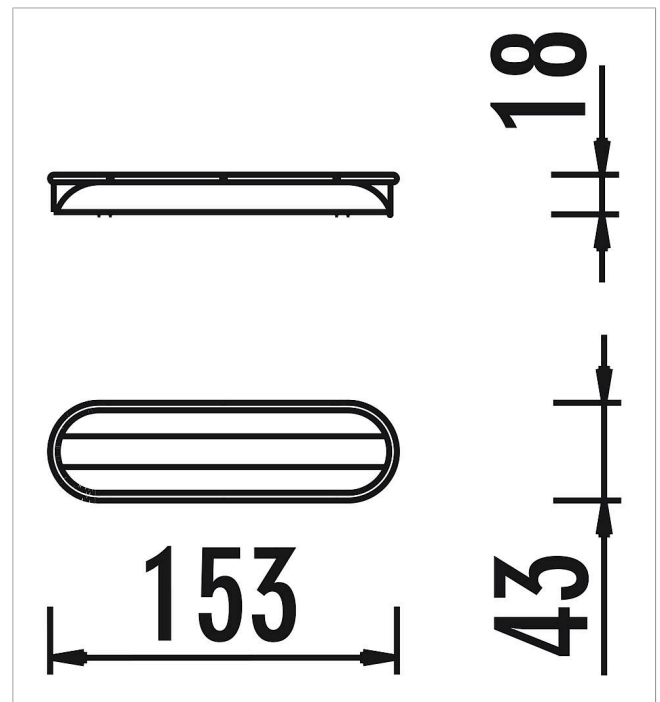

5 66 387 0

eibe acqua Canal de agua 150

made in germany

3+

Volumen del suministro

1 canal de agua L 150 cm: acero fino

	Material	Acero inoxidable
	Nivel fundamento	-
	Espacio mínimo	-
	Altura de caída libre	-
	Prot. contra caídas neto	-
	Fundamentos	-
	Montaje	-
	Pieza más grande	153x43x18 cm
	Pieza más pesada	15