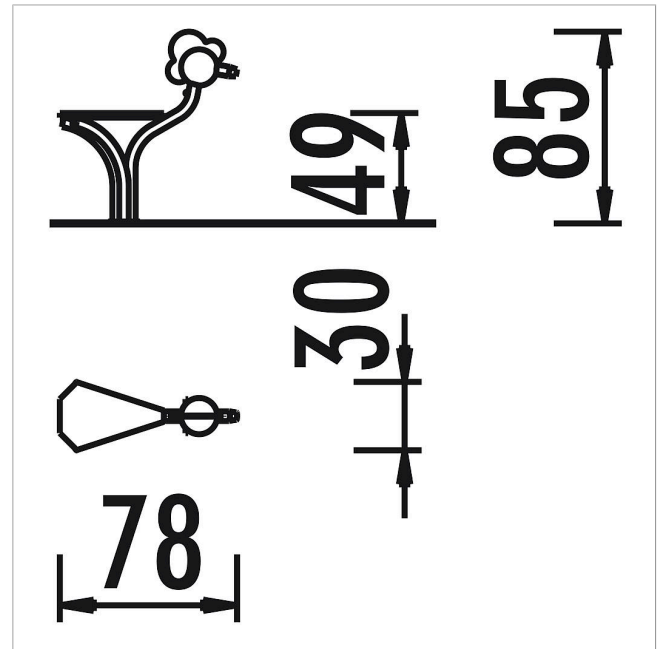

5 66 308 0

**eibe acqua Grifo con
superficie de asiento**

made in germany

3+

Volumen del suministro

1 grifo en forma de gallo con asiento:
acero fino, HPL

	Material	Acero inoxidable
	Nivel fundamento	FL 3
	Espacio mínimo	78x30x229 cm
	Altura de caída libre	49 cm
	Prot. contra caídas neto	-
	Fundamentos	1x FHS
	Montaje	1 persona/2 h
	Pieza más grande	78x30x85 cm
	Pieza más pesada	30 kg