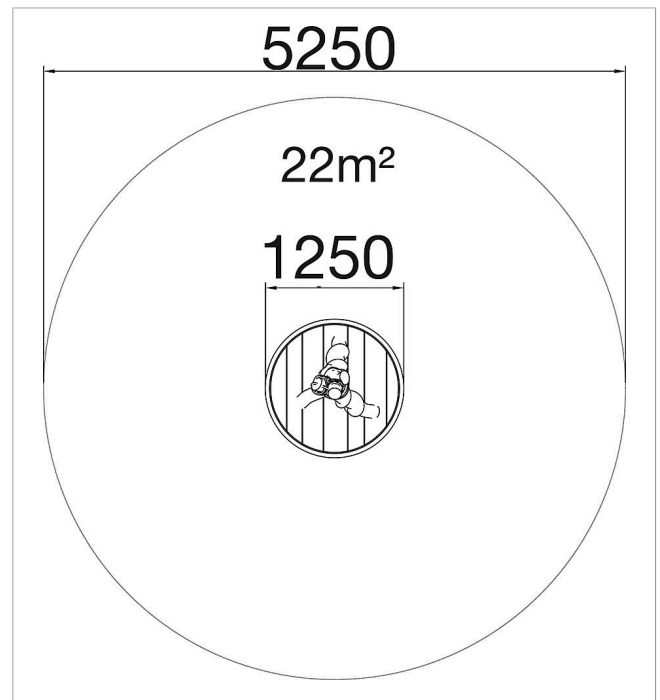

5 45 181 0530 0

eibe paradiso carrusel
de serpiente Lino

made in germany

3+

Volumen del suministro

1x plato rotativo
1x asas de forma serpiente

	Material	Robinia
	Nivel fundamento	FL 3
	Espacio mínimo	Ø 5,3 m
	Altura de caída libre	20 cm
	Prot. contra caídas neto	ca. 23 m²
	Fundamentos	1x FHS