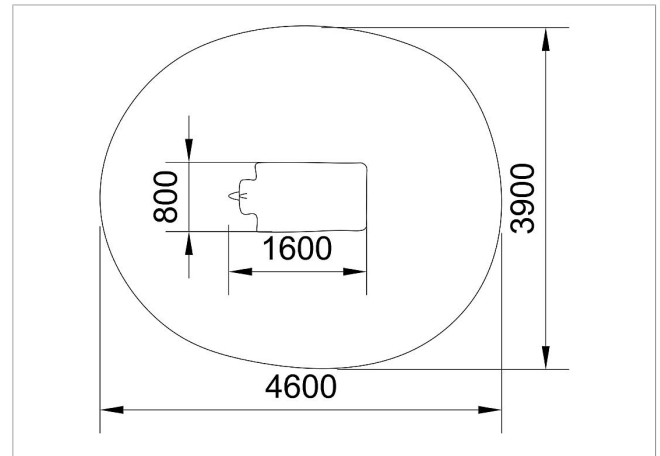

5 45 151 0530 0

eibe paradiso Rhino

made in germany

Volumen del suministro

1x rinoceros para escalar

	Material	Robinia
	Nivel fundamento	FL 3
	Espacio mínimo	4,6x3,8 m
	Altura de caída libre	90 cm
	Prot. contra caídas neto	ca. 17 m ²
	Fundamentos	2x FHS