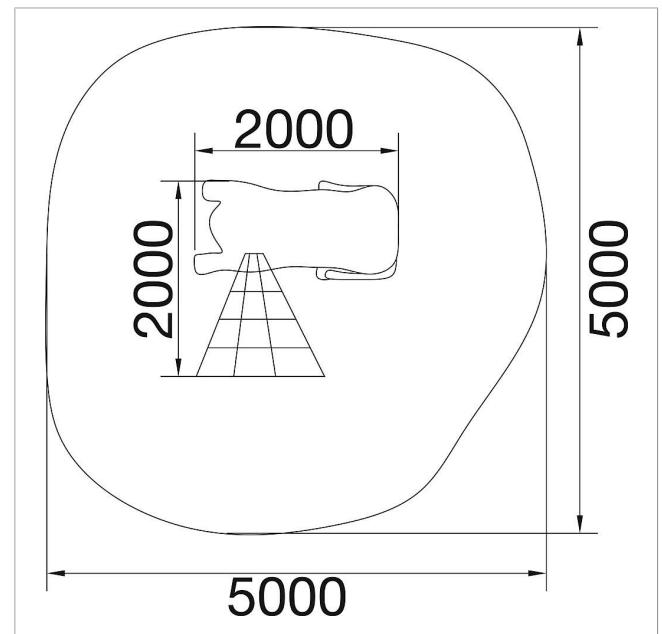

5 45 152 0530 0

**eibe paradiso tigre con
red Samia**

made in germany

Volumen del suministro

1x tigre para escalar ca 200x60x60cm 1x red de escalar

	Material	Robinia
	Nivel fundamento	FL 3
	Espacio mínimo	5x5 m
	Altura de caída libre	60 cm
	Prot. contra caídas neto	ca. 27 m ²
	Fundamentos	4x FHS