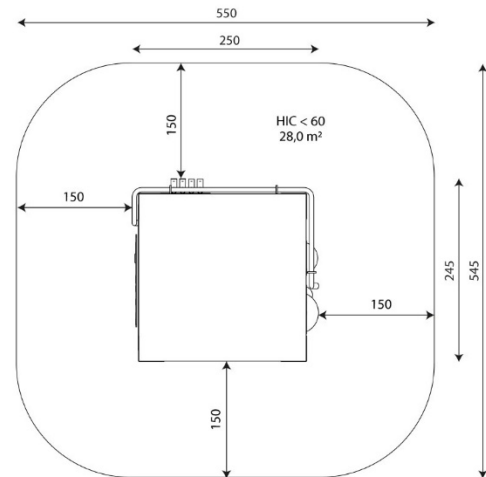

Especificaciones

Zona de Seguridad	28.00 m ²
Largura	2.50 m
Anchura	2.45 m
Altura Total	2.25 m
Altura de Caída	<0.60 m
Rango Edad	4-14 años
Nº usuarios	20

Área de Seguridad Mínima

Especificación de Material

- Construcción galvanizada en caliente y con recubrimiento de polvo de perfil de 140x140 mm.
- Paneles de policarbonato transparente con impresión resistente a la intemperie.
- Cubiertas de malla de acero galvanizado en caliente y con recubrimiento de polvo.
- Paneles laterales y elementos móviles de chapa HPL duradera y resistente a la intemperie.
- Ventanas esféricas de policarbonato.
- Paneles musicales fabricados con tubos de acero inoxidable y caucho certificado.
- "Tubo parlante" fabricado de acero galvanizado en caliente y recubierto de polvo.
- Cuerdas de acero trenzado de polipropileno, unidas con elementos de acero inoxidable.
- Cadenas calibradas de acero inoxidable, que evitan el aprisionamiento de los dedos.
- Tornillos de acero inoxidable.