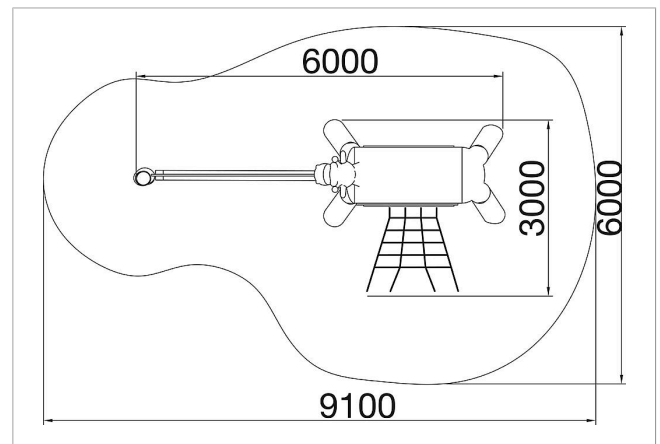

### Volumen del suministro

1x jirafa de escalar AP 150cm / 300x200x300cm 1x red de escalar 1x cuerda gorda diam. 9cm con pasamanos

	Material	Robinia
	Nivel fundamento	FL 3
	Espacio mínimo	9x6 m
	Altura de caída libre	230 cm
	Prot. contra caídas neto	ca. 41 m <sup>2</sup>
	Fundamentos	7 x FHS