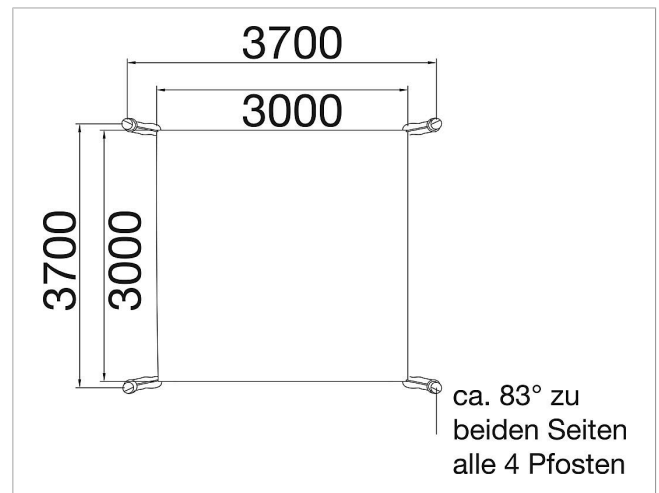

5 45 173 0530 0

eibe paradiso cubierta
Sonya

made in germany

1+ 1+

Volumen del suministro

1x toldo 4 esquinas 300x300cm 4x postes altura de sujeción: 230cm

	Material	Robinia
	Nivel fundamento	FL 3
	Espacio mínimo	3,7x3,7 m
	Altura de caída libre	-
	Prot. contra caídas neto	-
	Fundamentos	4x FHS