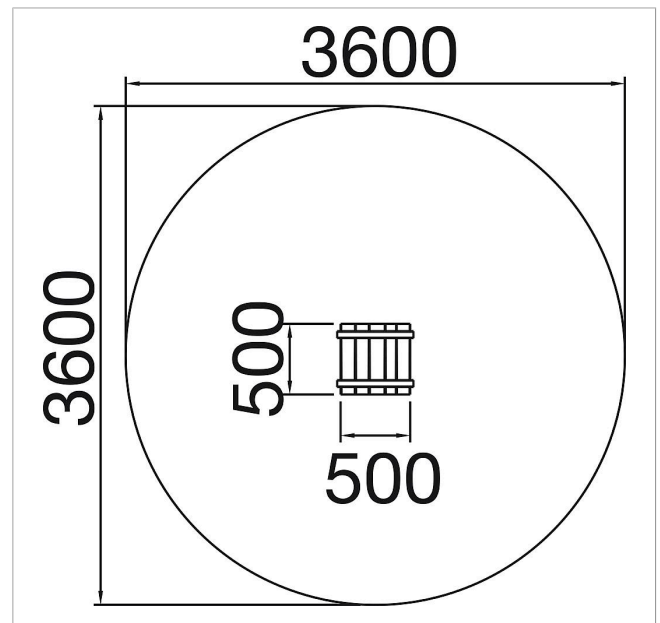

5 45 162 0530 0

**eibe paradiso caja para  
sentarse pequeña Olm**

made in germany

### Volumen del suministro

1x cajon pequeño

	Material	Robinia
	Nivel fundamento	FL 3
	Espacio mínimo	3,6x3,6 m
	Altura de caída libre	40 cm
	Prot. contra caídas neto	ca. 11 m <sup>2</sup>
	Fundamentos	1x FHS